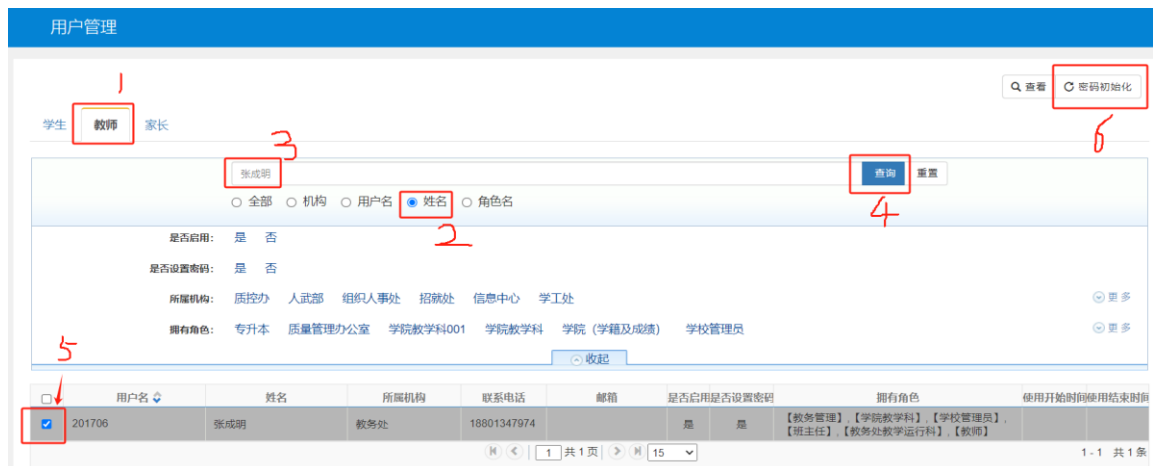

老师教务系统密码忘记如何重置？

角色：学院教学学科

第一步 用户管理

第二步 按图示步骤操作

第三步 密码初始化

第四步 重置密码

PS:

教务系统登录网址: jwgl.xzsw.net/jwglxt